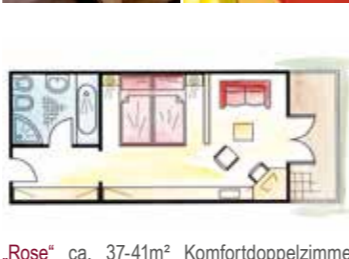

Gartensuite

Gartensuite ca. 58 m² Schlaf- und Wohnzimmer. Getrennte Schlafmöglichkeit. Holzboden, Südbalkon, begehrter Kleiderschrank, 2 Sat-TV, Safe & Telefon, Badewanne und Dusche, WC, Bidet, Föhn, Bademantel & Slipper, Klimaanlage. **Auch als FEWO buchbar***

Suite „Mohn“

Suite „Mohn“ ca. 50 m² Schlafzimmer und Wohnzimmer. Getrennte Schlafmöglichkeit. Holzboden, Südbalkon, begehrter Kleiderschrank, 2 Sat-TV, Safe & Telefon, Dusche, Geberit AcquaClean WC, Föhn, Bademantel & Slipper, Klimaanlage. **Auch als FEWO buchbar***

Suite „Orchidee“

Suite „Orchidee“ ca. 40-45m² Doppelzimmer mit Wohn- und Schlafraum durch Tür getrennt, getrennte Schlafmöglichkeit. Bad und Dusche, WC, Bidet, Föhn, Telefon, Safe, Sat-TV, Klimaanlage, Südbalkon mit Panoramablick auf Meran

Komfortdoppelzimmer „Rose“

„Rose“ ca. 37-41m² Komfortdoppelzimmer mit offenem Wohn-Schlafraum, Bad und/oder Dusche, Bidet oder Geberit AcquaClean WC/ oder WC, Föhn, Telefon, Safe, Sat-TV, Klimaanlage, Südbalkon mit Panoramablick auf Meran
Zimmernummer 33 & 34 Aufschlag 5,- € p.P.